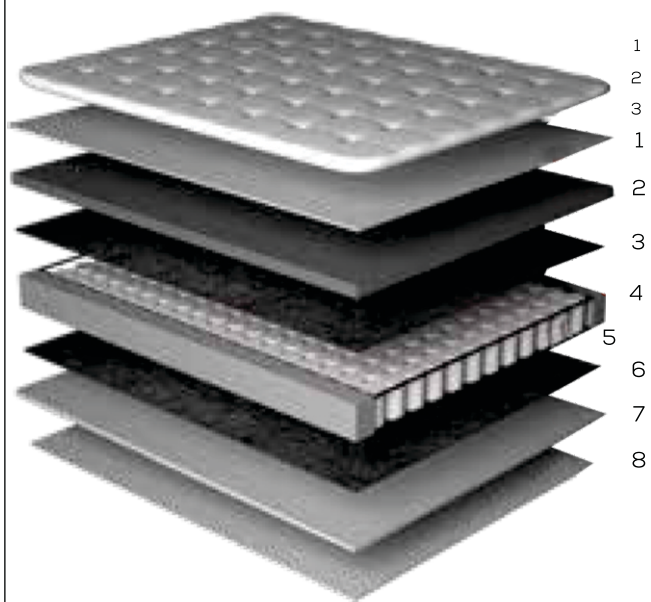

FICHA TÉCNICA 2022 Freemont

MOLAS INDIVIDUAIS • CASHMERE • VISCO • HIPERSOFT

Altura total 70 cm
Colchão 36 cm
Cama 34 cm

- 1 Tampo
- 2
- 3
- 1
- 2
- 3
- 4
- 5
- 6
- 7
- 8

TAMPO

- 1 Tampo em malha Cashmere
- 2 Fibra Active Protection
- 3 Camada Visco GelSense

COLCHÃO

- 1 Camada Hipersoft D29
- 2 Camada Visco D45
- 3 Feltro Resinado Isolante
- 4 Poly Board em espuma de alta densidade
- 5 Molas Individuais Ensacadas
- 6 Feltro Resinado Isolante
- 7 Camada de Suporte
- 8 Tecnologia Anti-derrapante